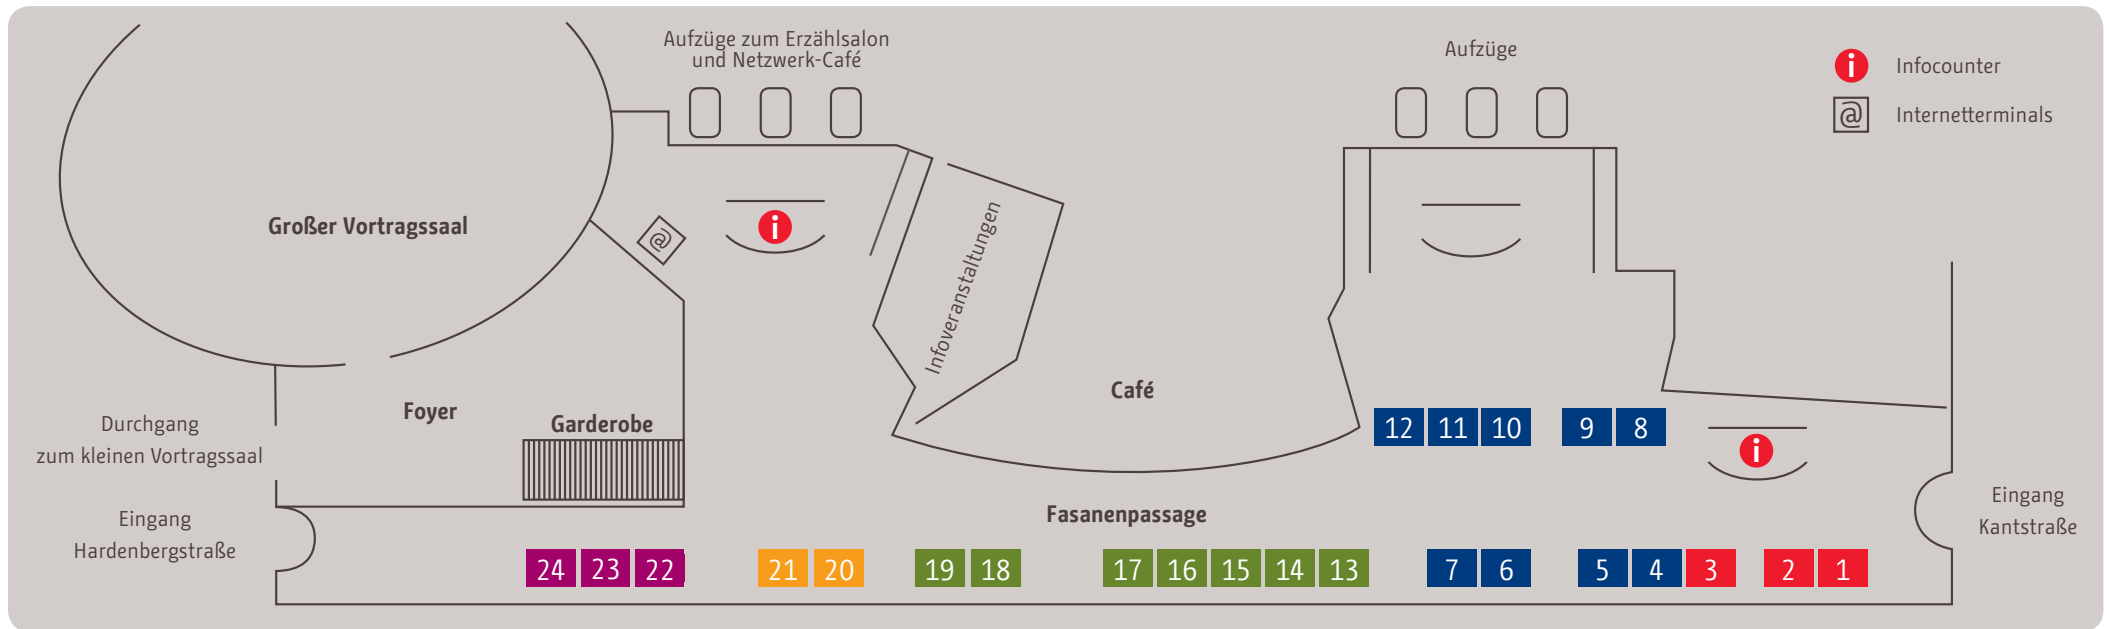

Standortplan der Informationsbörse

Ausstellerinnen:

- | | | |
|--|--|--|
| 1 Investitionsbank Berlin IBB Business Team GmbH | 11 economista e. V. | 20 BAREX e. V. – Berliner Arbeitgeber & Existenzgründer e. V. |
| 2 BBB Bürgschaftsbank zu Berlin-Brandenburg GmbH | 12 BER-IT Beratungs- und Servicezentrum für Frauen & KOBRA Beruf Bildung Arbeit | 21 Gesellschaft für Urbane Wirtschaft, Beschäftigung und Integration e. V. – GUWBI e. V. |
| 3 Goldrausch e. V. | 13 Verein Berliner Kaufleute und Industrieller e. V. – VBKI e. V. | 22 I.S.I. e. V. – Initiative Selbstständiger Immigrantinnen e. V. |
| 4 IHK Berlin – Industrie- und Handelskammer zu Berlin | 14 VdU e. V. – Verband deutscher Unternehmerinnen e. V., Landesverband Berlin-Brandenburg | 23 Verbundberatung für die duale Berufsbildung in Berlin, Verein zur Förderung der beruflichen Bildung Berlin e. V. – vffbb e. V. |
| 5 Handwerkskammer Berlin | 15 FIM e. V. – Vereinigung für Frauen im Management e. V. | 24 DQG mbH |
| 6 Initiative FRAUEN unternehmen | 16 Landesverband Berlin Unternehmerfrauen im Handwerk e. V. | |
| 7 Berliner Beratungsdienst e. V. – Wirtschaftssenioren für Berlin-Brandenburg | 17 Kompetenzzentrum für Berliner Handwerkerinnen beim bfw – Unternehmen für Bildung | |
| 8 Gründerinnenzentrale e. V. – Navigation in der Selbstständigkeit | 18 Schöne Aussichten – Verband selbstständiger Frauen e. V., Regionalverband Berlin-Brandenburg | |
| 9 Gründerinnen- und Unternehmerinnenzentrum in Steglitz-Zehlendorf eG | 19 Unternehmerinnen plus e. V. | |
| 10 Akelei e. V. – Berufswegplanung mit Frauen | | |

Die Einordnung in die Themeninseln erfolgte durch die Einrichtungen selbst.